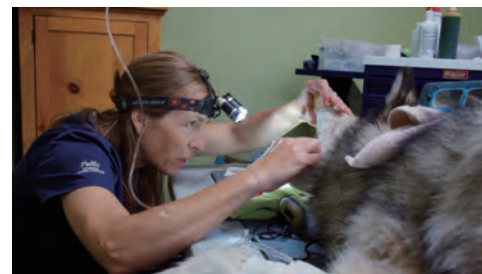

©Lucky Dog Films

ご視聴に関するお問い合わせはケーブルテレビJWAYまで！