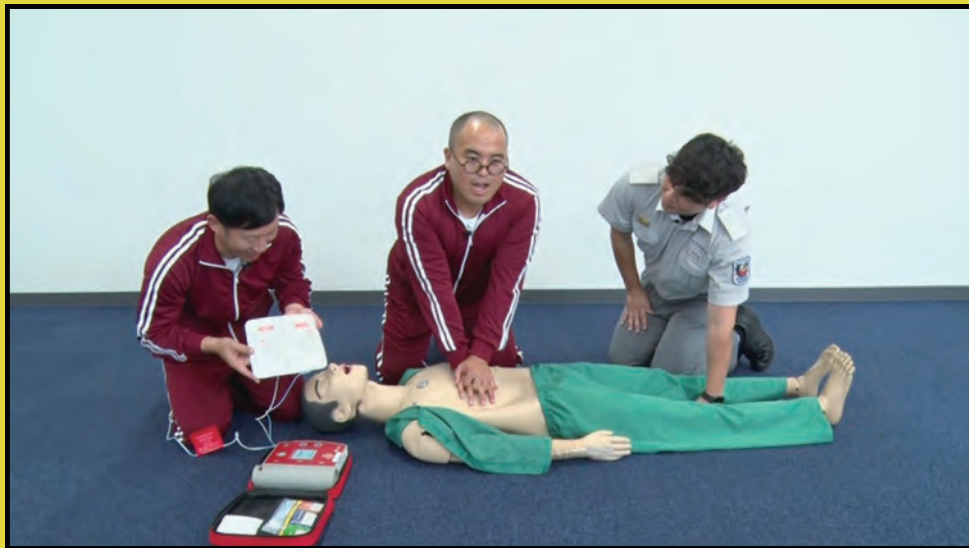

新番組 安心安全啓発番組

安心オスペンギン

オスペンギンの2人が市民の疑問を代弁し、
実際の体験や内容を分かりやすく解説！
もしもに備えて一緒に学んでいく番組です！