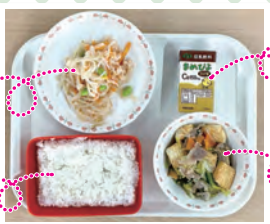

たくさんお話をするなどして給食の時間を楽しく過ごしてほしいです!

担任の先生

当日の献立

大根サラダ

ごはん

豆乳

豚肉のねぎ塩炒め

体育係を頑張っています。みんなが怪我無く楽しく安全に体育ができるよう、準備運動の大切さを伝えています!